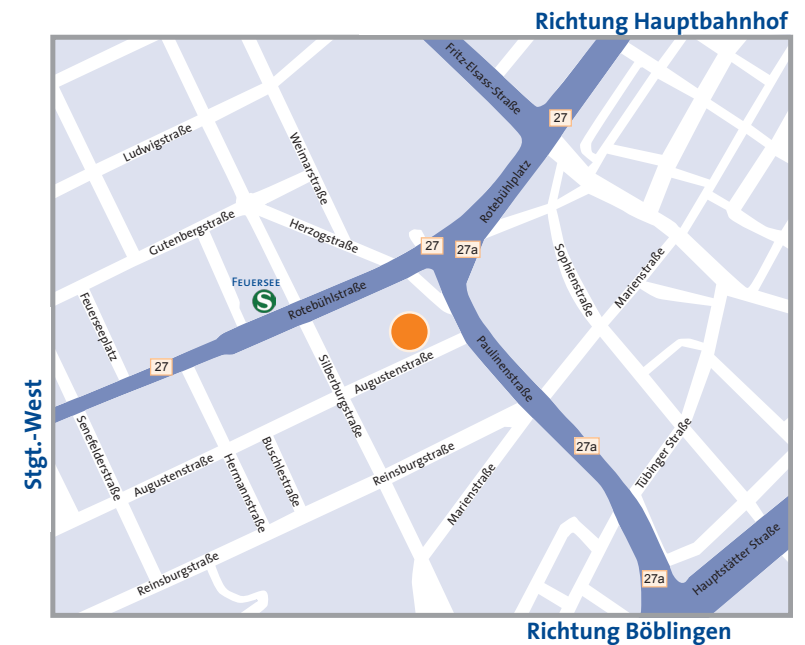

Der Weg zu uns...

Mit der S-Bahn:

ab Hauptbahnhof:

Mit der S-Bahn Linie 1 - 6 auf Gleis 1 Richtung Schwabstraße, Flughafen oder Vaihingen fahren. An der Haltestelle Feuersee aussteigen. Weiterer Weg siehe Wegbeschreibung.

Mit dem Auto:

ab Hauptbahnhof:

B27/B27a Richtung Böblingen, Tübingen (City-Ring). Immer gerade aus auf der B27a Richtung Böblingen (City-Ring). Am Rotebühlplatz links der B27a Richtung Böblingen folgen. An der ersten Möglichkeit rechts in die Augustenstraße einbiegen. Auf der rechten Seite befindet sich das Verbandsgebäude.

ab dem Stuttgarter Kreuz (A81/A8):

Die B831 Richtung Stuttgart West, am Vaihinger Kreuz vorbei immer Richtung Stuttgart West. Man gelangt in die Rotenwaldstraße, auf der rechten Spur einordnen. Die Rotenwaldstraße mündet in die Rotebühlstraße. Nach dem Feuersee rechts in die Silberburgstraße einbiegen und an der nächsten Möglichkeit links in die Augustenstraße abbiegen. Auf der linken Seite befindet sich das Verbandsgebäude.

Bitte beachten Sie, dass wir keine verbandseigenen Parkplätze besitzen. Öffentliche Parkplätze sind vor dem Haus in der Augustenstraße vorhanden, mit einer Parkdauer von 2 Stunden.

DEHOGA Baden-Württemberg e.V.
Augustenstraße 6
70178 Stuttgart
Tel: 07 11 6 19 88 -0
www.dehogabw.de